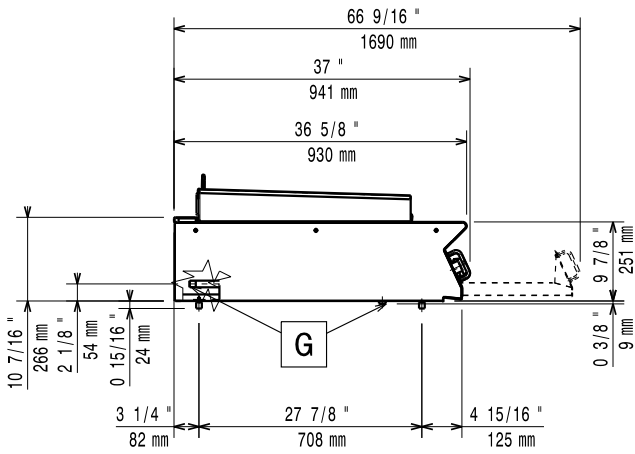

Sivulta

EQ = Ekvipotentiaali ruuvi
G = Kaasuliitäntä