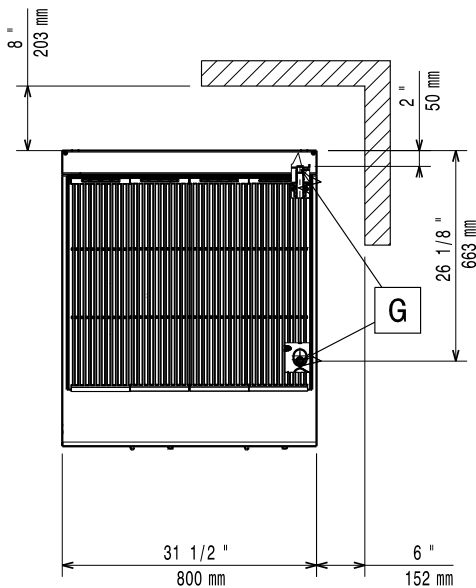

Sarjan laitteet ovat 930 mm syviä ja leveysvaihtoehtoina on 400 mm, 800 mm tai 1200 mm. Sarjassa on paljon energiatehokkuuteen ja ympäristöstävällisyyteen liittyviä ratkaisuja ja kaikki laitteet ovat valmistettu laadukkaasta ruostumattomasta teräksestä.

Rakenne

- Sivu ja takapaneelit AISI 304 ruostumatonta terästä
- Syvyys (93 cm) takaa suuremman työskentelytilan.
- Ulkopaneelit ruostumatonta terästä ja Scotch Brite -viimeistelyllä.
- 2 mm:n työtaso ruostumatonta terästä.
- Laitteet ovat valmistettu laserleikkaamalla, jolloin saumakohdat ovat yhtenäisiä, eikä likataskuja pääse muodostumaan. Puhtaanapito on helppoa.
- Kaikkiin toiminnallisiin komponentteihin on helppo pääsy edestä.

HYVÄKSYNTÄ: _____

Edestä

Sivulta

EQ = Ekvipotentiaali ruuvi
 G = Kaasuliitäntä

Päältä

Kaasu

| | | |
|----------------------------|---------------------|----------------------|
| Kaasuteho: | 391065 (E9GRGHGC0P) | 21 kW |
| Vakio kaasutyyppi: | | Maakaasu (20 mbar) |
| Kaasutyyppi, optio: | | Nestekaasu/Maakaasu |
| Kaasun sisäntulo: | | 1/2" |
| Maakaasu, paine: | | 7" w.c. (17.4 mbar) |
| Nestekaasu, paine: | | 11" w.c. (27.7 mbar) |

Avaintieto

| | |
|----------------------------|--------|
| Ulkomitat, leveys: | 800 mm |
| Ulkomitat, syvyys: | 930 mm |
| Ulkomitat, korkeus: | 250 mm |
| Nettopaino: | 110 kg |
| Sertifiointi ryhmä | N9EGG |