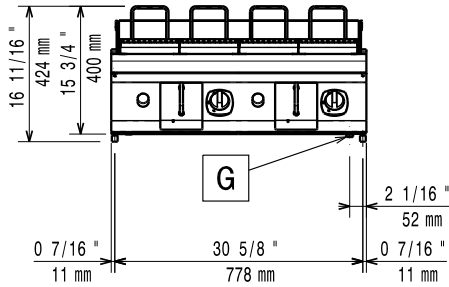

Edestä

EQ = Ekvipotentiaali ruuvi
G = Kaasuliitäntä

Kaasu

Kaasuteho:	391065 (E9GRGHGC0P)	21 kW
Vakio kaasutyyppi:		Maakaasu (20 mbar)
Kaasutyyppi, optio:		Nestekaasu/Maakaasu
Kaasun sisäntulo:		1/2"
Maakaasu, paine:		7" w.c. (17.4 mbar)
Nestekaasu, paine:		11" w.c. (27.7 mbar)

Avaintieto

Ulkomitat, leveys:	800 mm
Ulkomitat, syvyys:	930 mm
Ulkomitat, korkeus:	250 mm
Nettopaino:	110 kg
Sertifiointi ryhmä	N9EGG

Lisävarusteet

• Liitossarja	PNC 206086	☐
• Tuki 800 mm silta-asennus	PNC 206137	☐
• Tuki 1000 mm silta-asennus	PNC 206138	☐
• Tuki 1200 mm silta-asennus	PNC 206139	☐
• Tuki 1400 mm silta-asennus	PNC 206140	☐
• Tuki 1600 mm silta-asennus	PNC 206141	☐
• takakaide 1200 mm	PNC 206309	☐
• Kaavinsarja koukulla HP grilliin	PNC 206347	☐
• - NOT TRANSLATED -	PNC 206462	☐
• Sivukaide oikea/vasen (900XP)	PNC 216044	☐
• Etukaide, 800mm	PNC 216047	☐
• Etukaide, 1200mm	PNC 216049	☐
• Etukaide, 1600mm	PNC 216050	☐
• Leveä kaide, 800mm	PNC 216186	☐